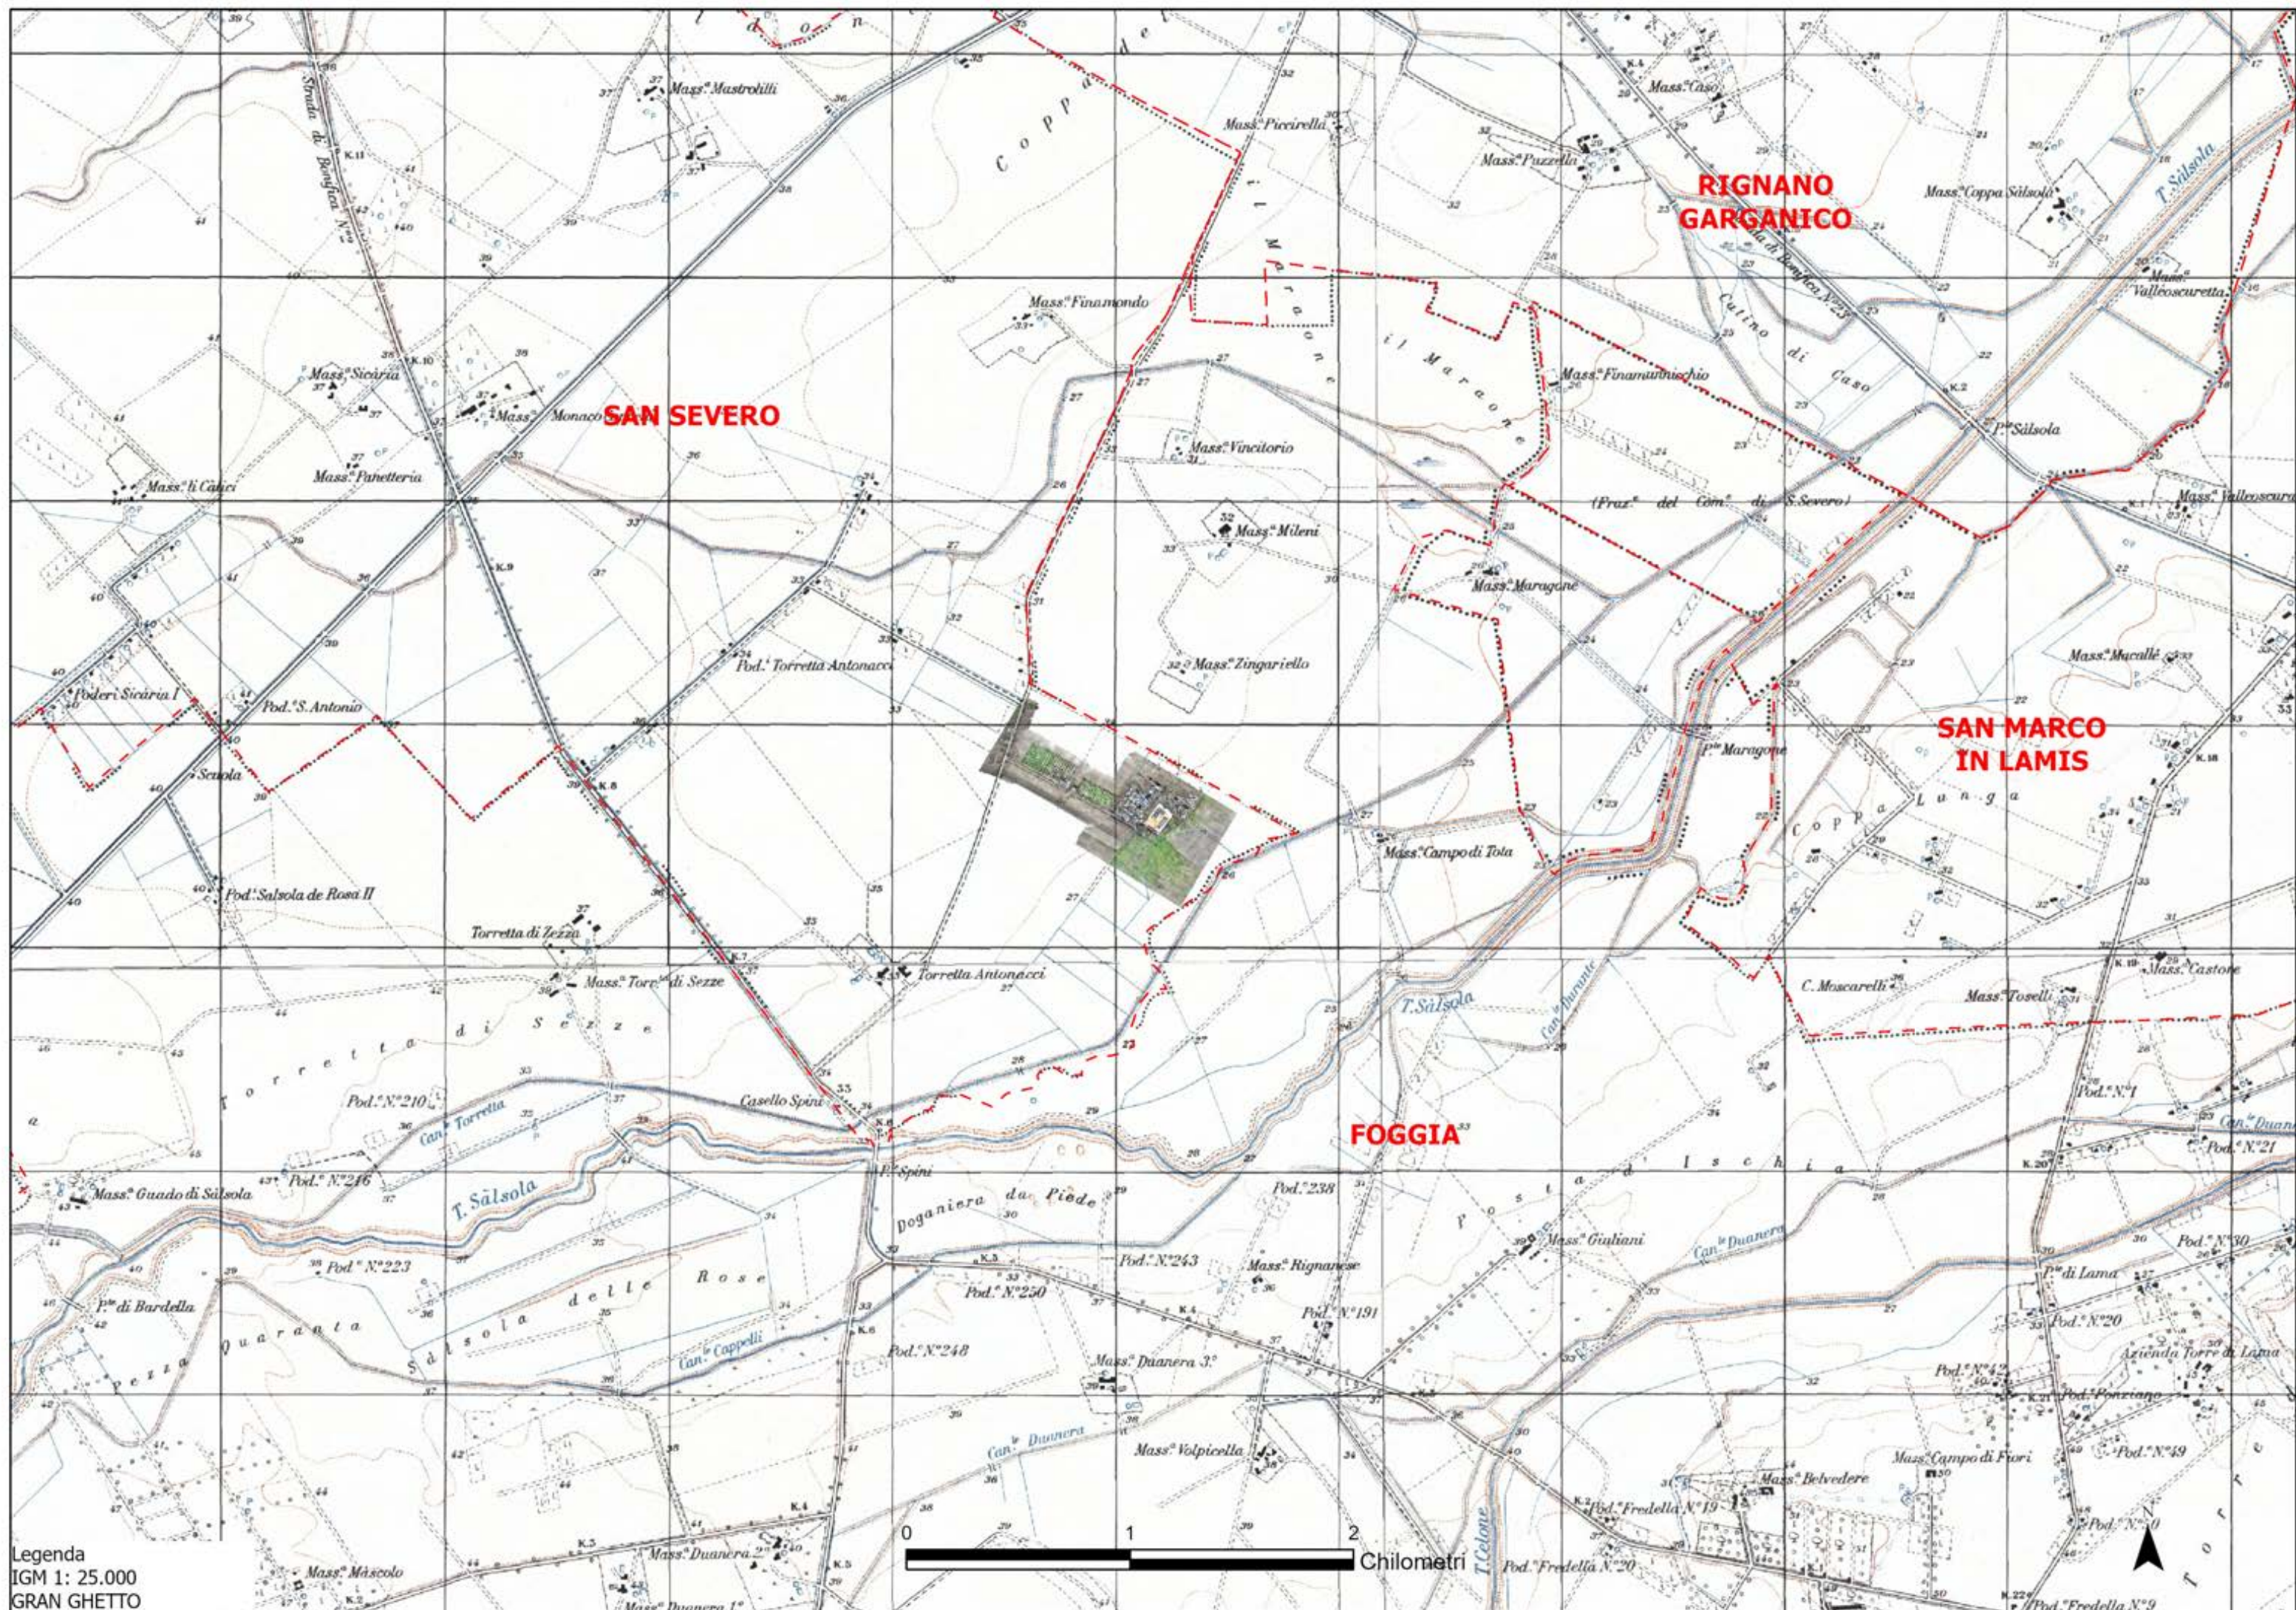

Legenda
IGM 1: 25.000
GRAN GHETTO

0 1 2
Chilometri