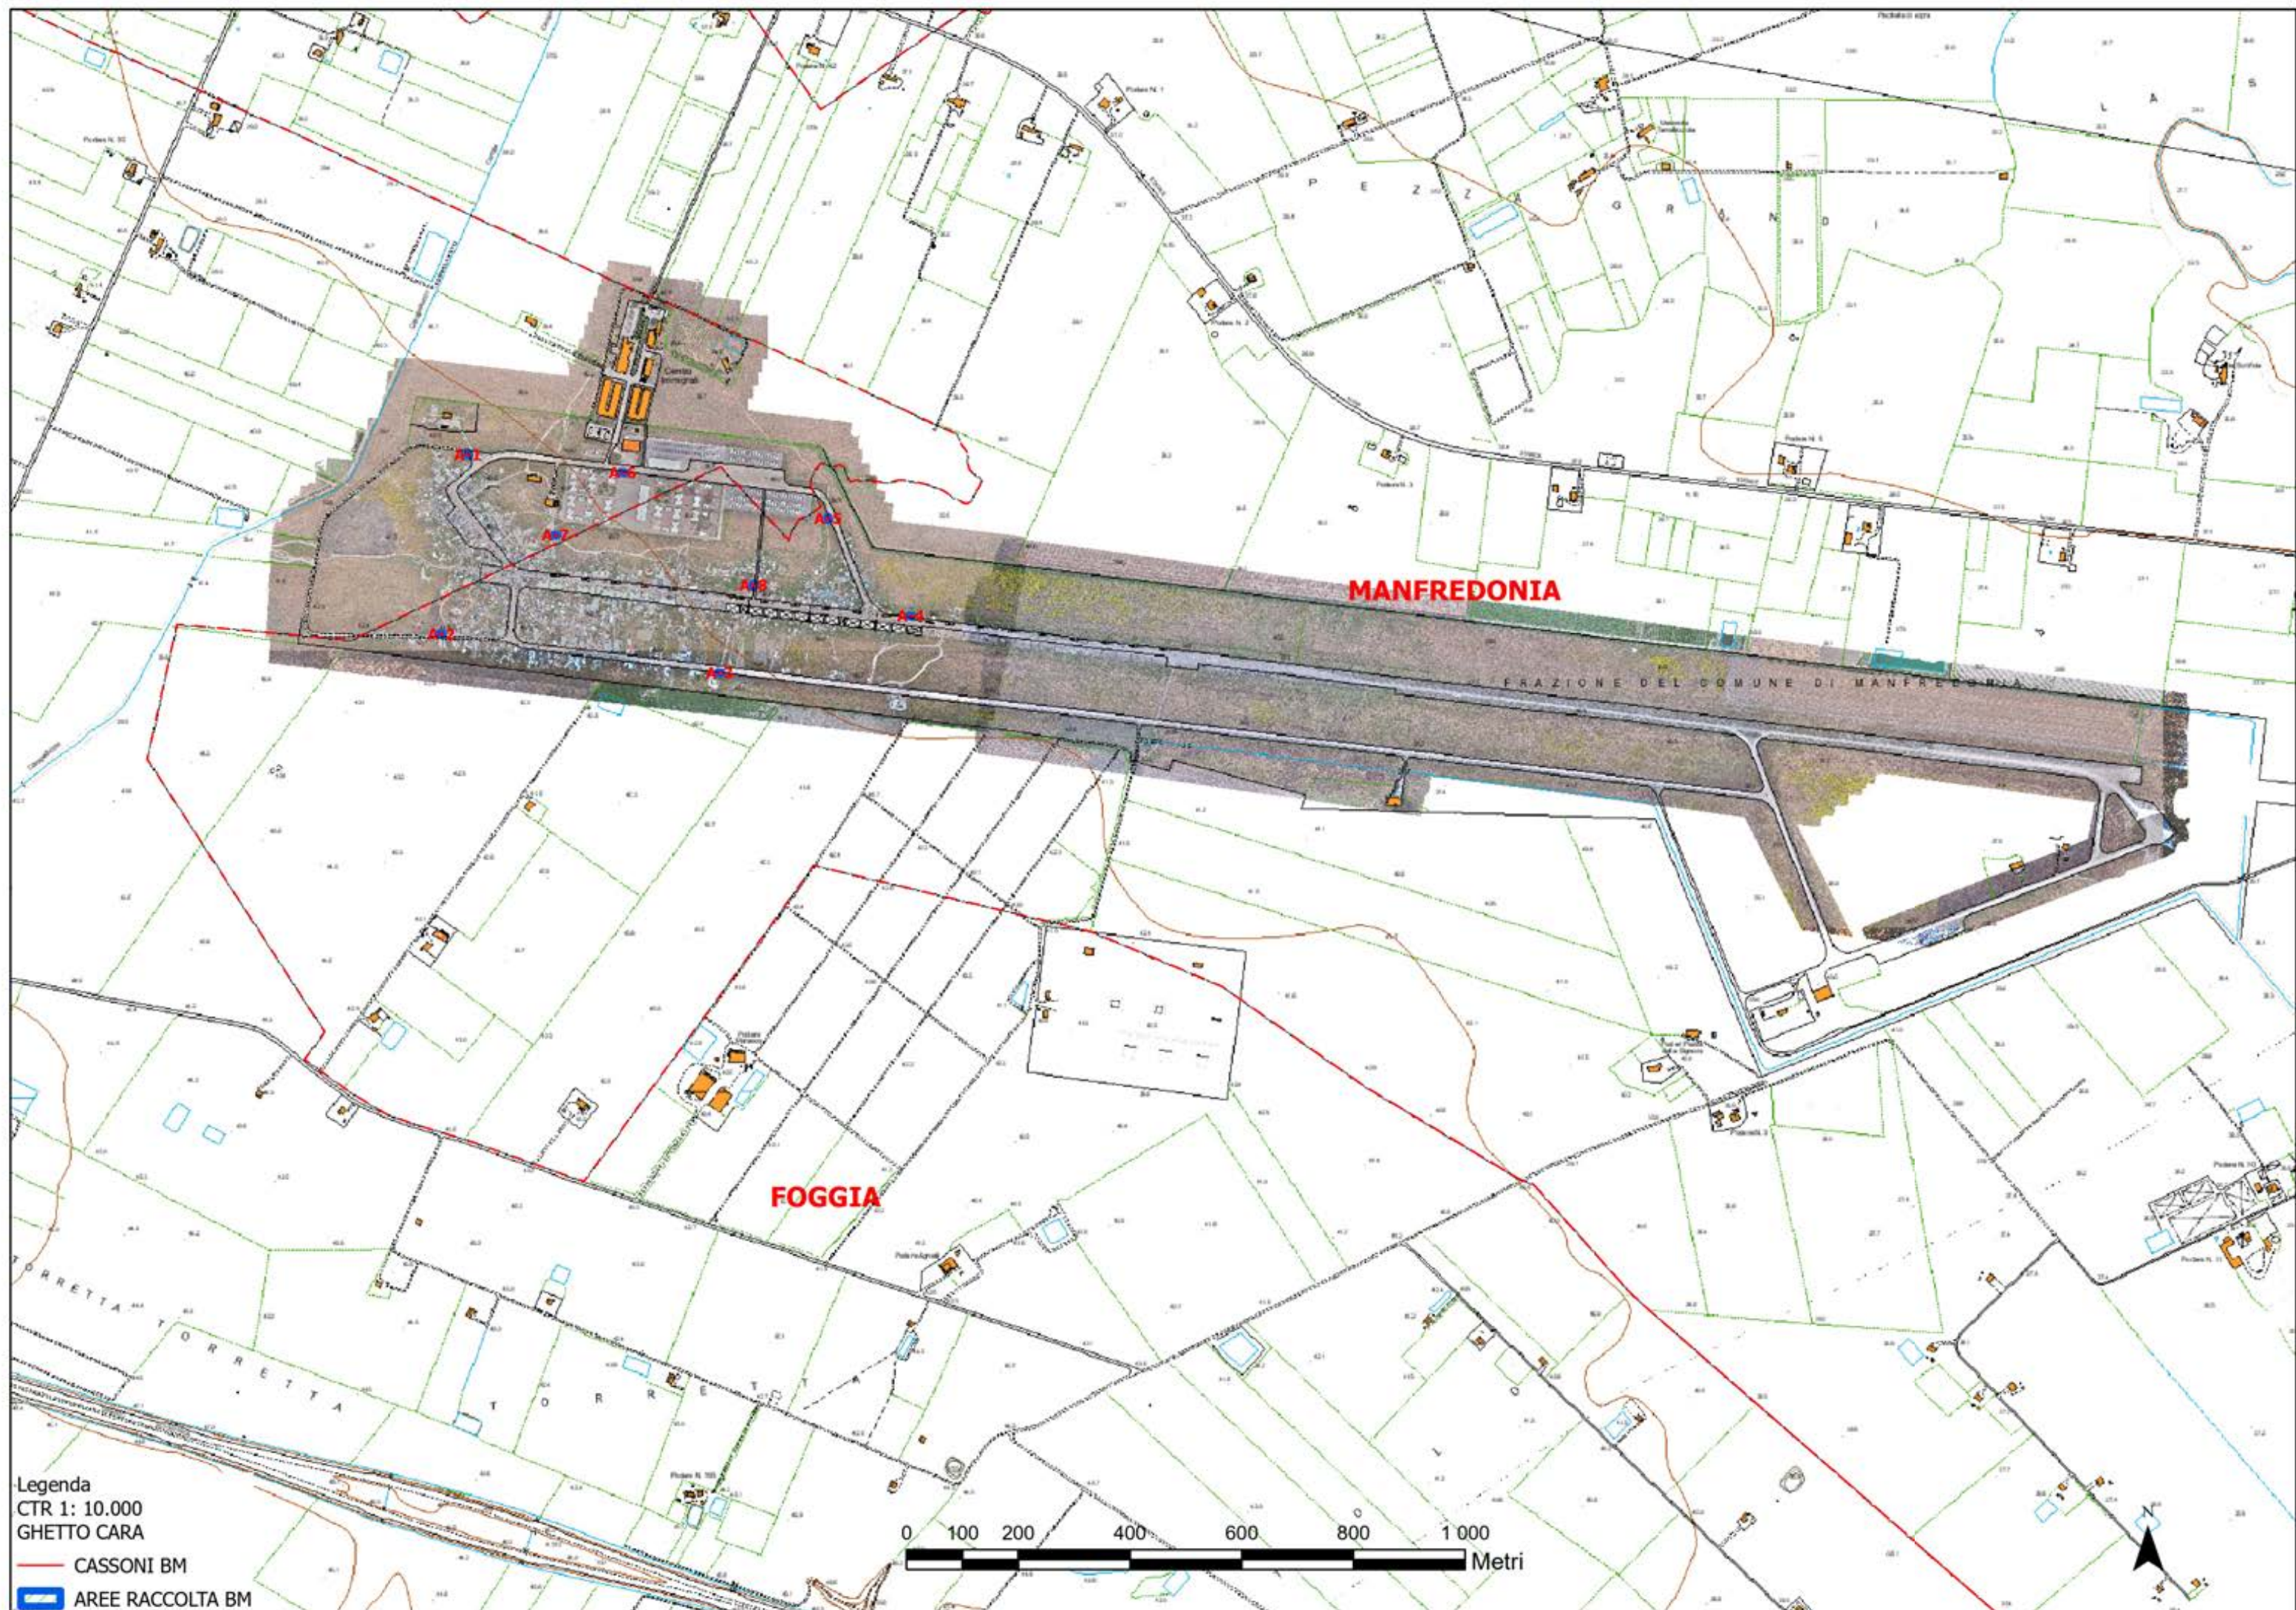

## **TAVOLE GRAFICHE**

**OGGETTO:** Servizio per la durata di 12 mesi di rimozione e smaltimento rifiuti urbani prodotti negli insediamenti siti nelle località  
- Torretta Antonacci (Gran Ghetto) SAN SEVERO  
- Borgo Mezzanone (Ghetto CARA) FOGGIA-MANFREDONIA

0 1 2  
Chilometri

ORTA NOVA

**MANFREDONIA**

Borgo Mezzanone

**FOGGIA**

**CARAPELLE**

**CERIGNOLA**

**WF**

Legenda  
CTR 1: 5.000  
GRAN GHETTO  
— CASSONI S. SEVERO  
— AREE RACCOLTA S. SEVERO

0 100 200 400 Metri

**MANFREDONIA**

FRAZIONE DEL COMUNE DI MANFREDONIA

**FOGGIA**

Legenda  
CTR 1: 10.000  
GHETTO CARA  
— CASSONI BM  
— AREE RACCOLTA BM

0 100 200 400 600 800 1000 Metri

Legenda  
PUNTI RACCOLTA  
GRAN GHETTO (RIGNANO)  
— CASSONI S.SEVERO  
AREE RACCOLTA S.SEVERO

Legenda  
PUNTI RACCOLTA  
BORGO MEZZANONE (CARA)  
AREE RACCOLTA BM