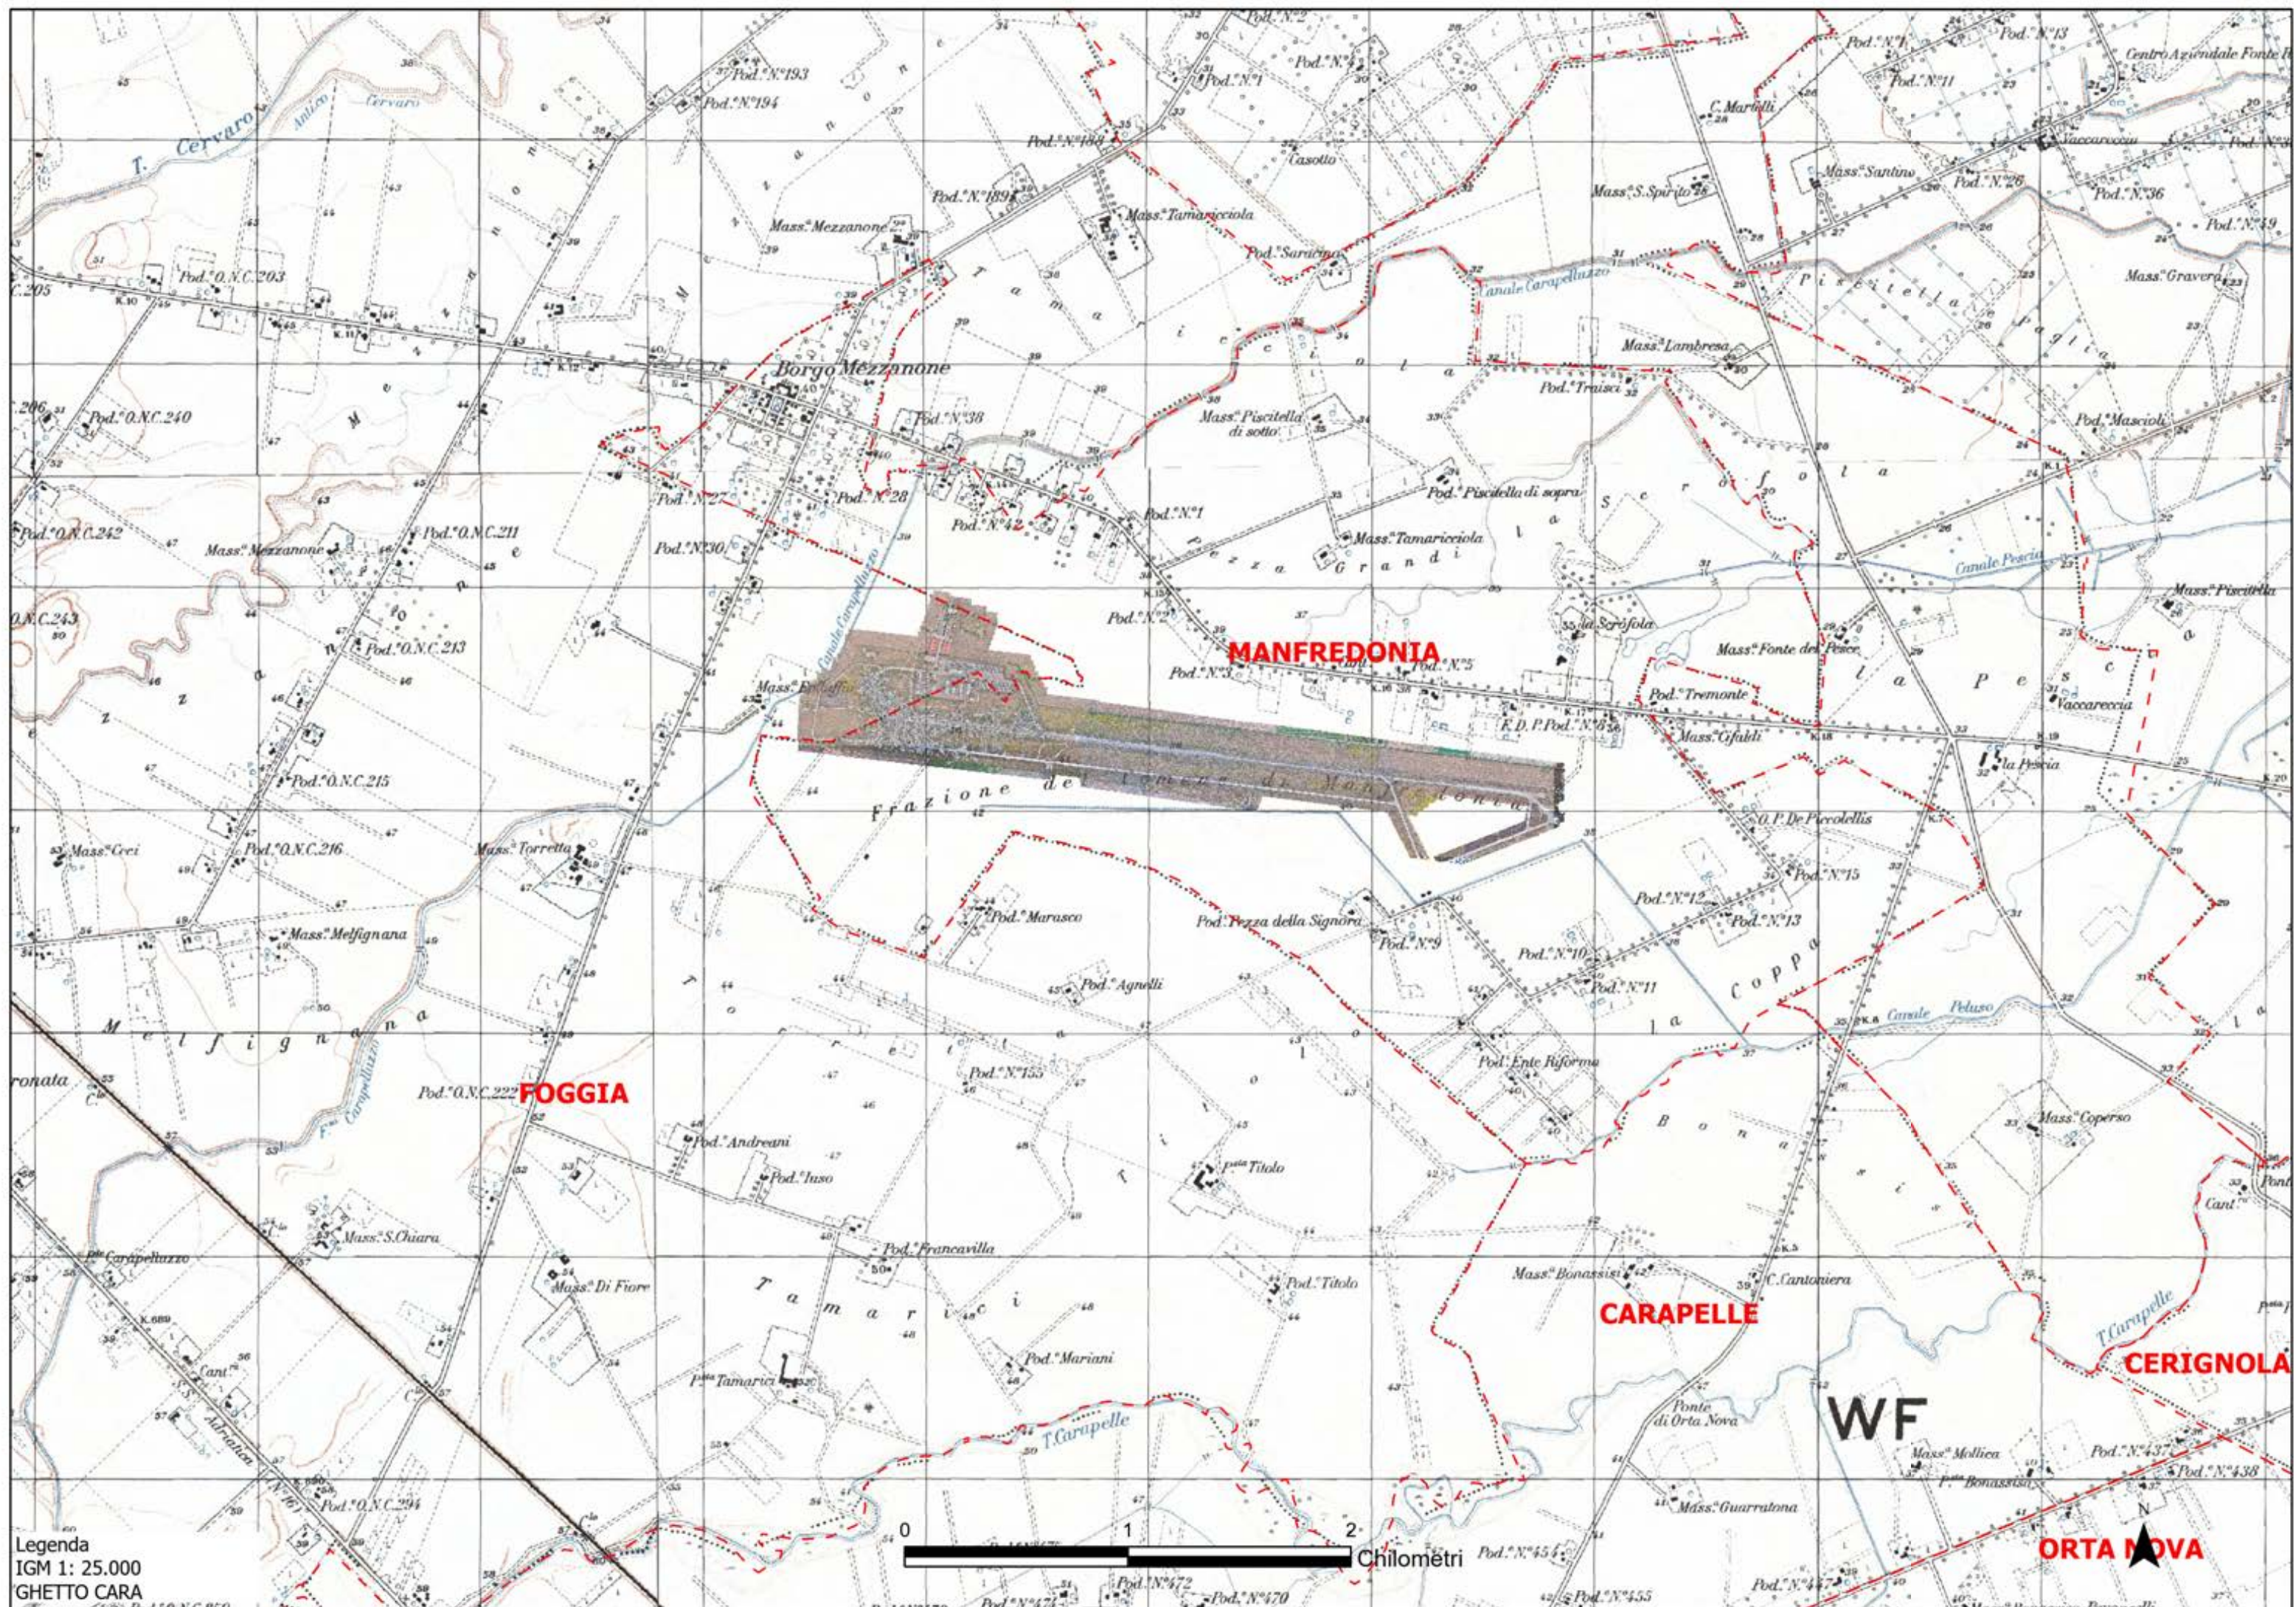

Legenda
IGM 1: 25.000
GHETTO CARA

0 1 2
Chilometri

ORTA NOVA

MANFREDONIA

Borgo Mezzanone

FOGGIA

CARAPELLE

CERIGNOLA

WF

frazione del Comune di Manfredonia