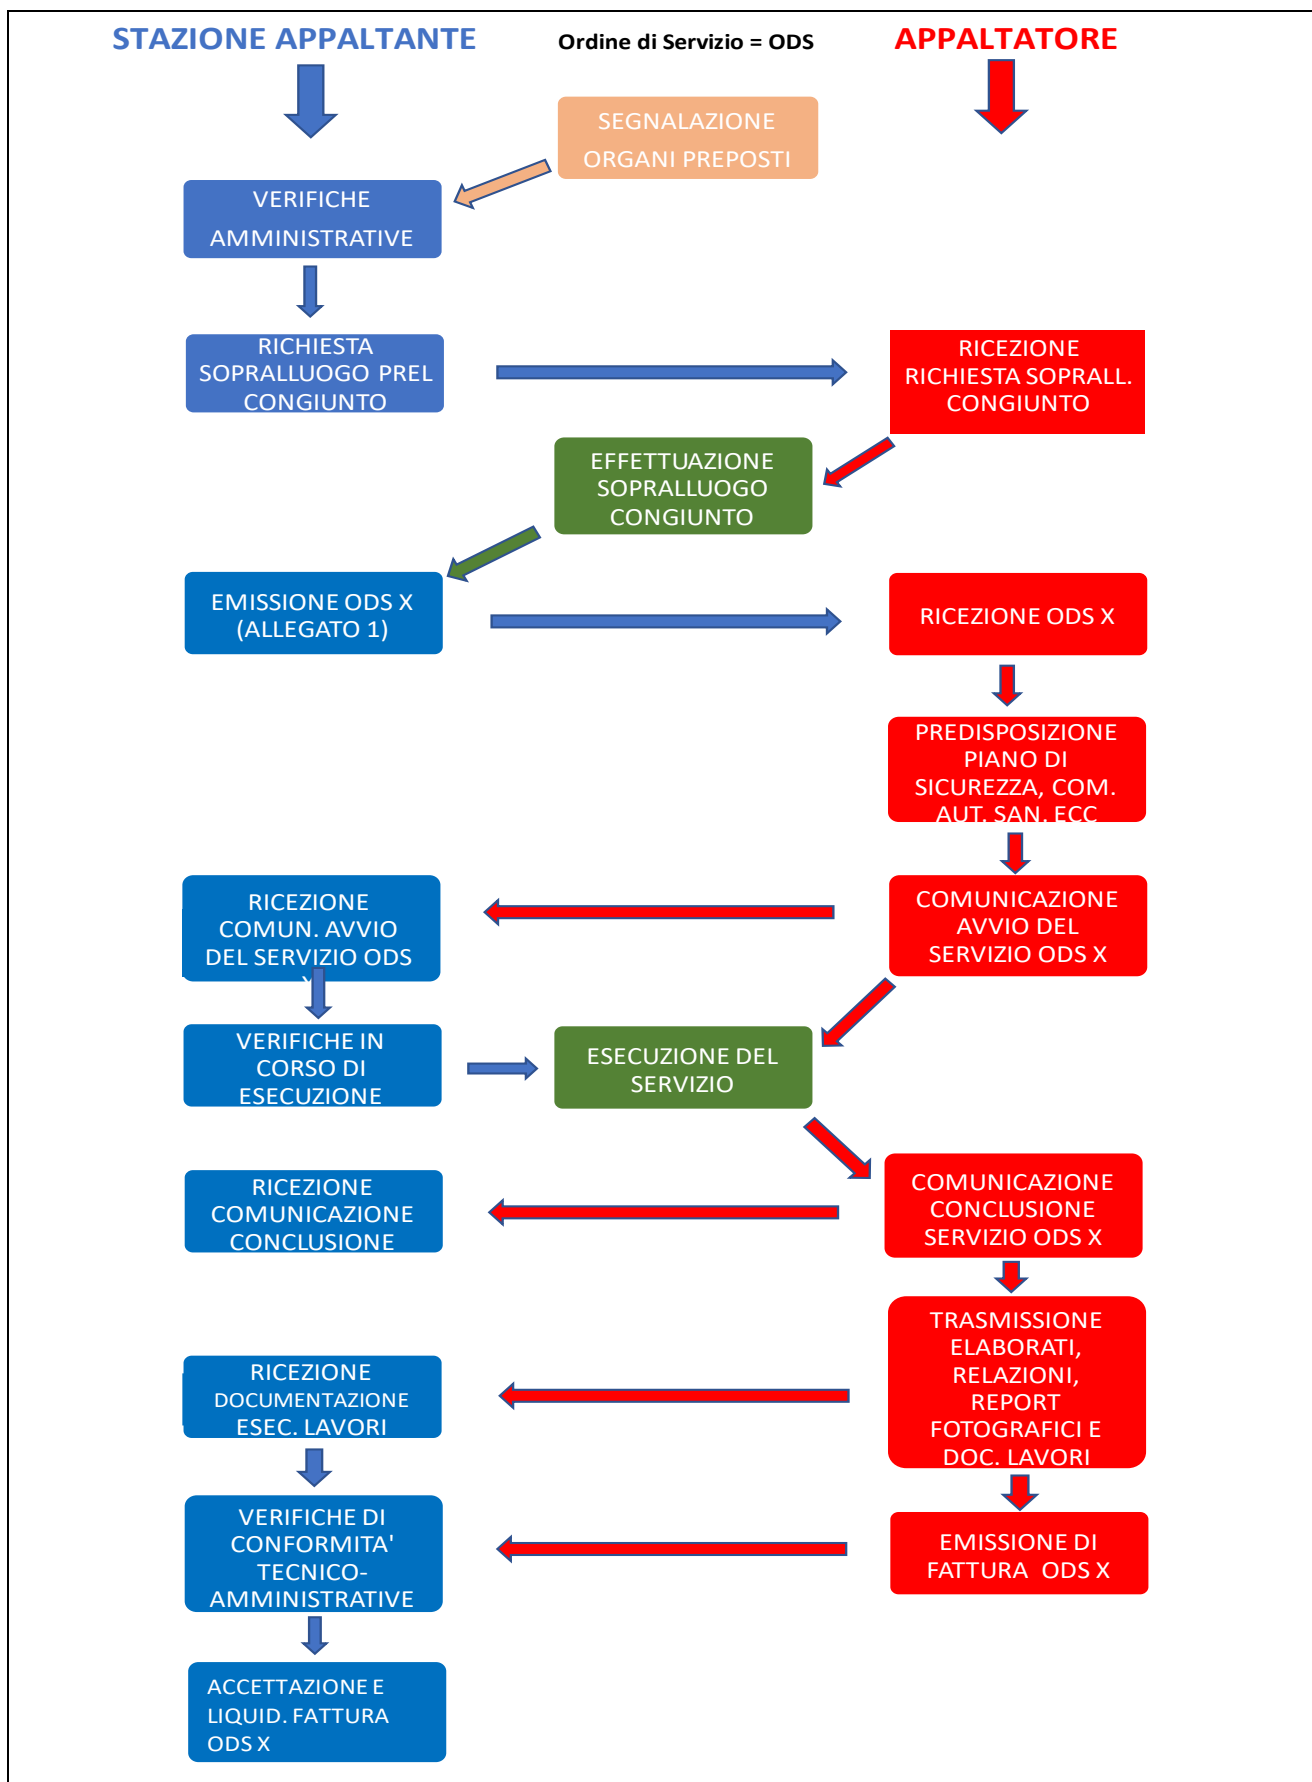

In particolare, entro i confini amministrativi dell'Ente Provincia e, nello specifico, lungo i tracciati delle Strade Provinciali come risultanti dall'elenco ufficiale, si fa riferimento alle segnalazioni di rifiuti abbandonati che riguardano le sedi stradali, i cigli stradali e le aree immediatamente adiacenti per una larghezza massima di m. 5, le piazzole di sosta e le altre sedi di pertinenza della viabilità provinciale.

Di seguito, a scopo esemplificativo, si riporta un diagramma di flusso che (in estrema sintesi) meglio esprime le attività tecnico - amministrative legate alla prestazione oggetto della presente relazione.

Fig. 1 – Schema di ipotesi di una procedura da adottare per un intervento “X” con connesso ordine di servizio “X”

In base all'esperienza pregressa e ad alcune valutazioni effettuate dalle strutture tecniche provinciali sui luoghi interessati, le aree oggetto del Servizio possono essere pavimentate e/o asfaltate, ovvero terreni nudi con diversi stati di conservazione o utilizzo; mentre la disposizione dei rifiuti così come abbandonati, segue uno sviluppo generalmente piano, con altezze difficilmente superiori al metro, con un indice medio di densità dei rifiuti pari a 0,16 m³ di rifiuti per m² di superficie piana.