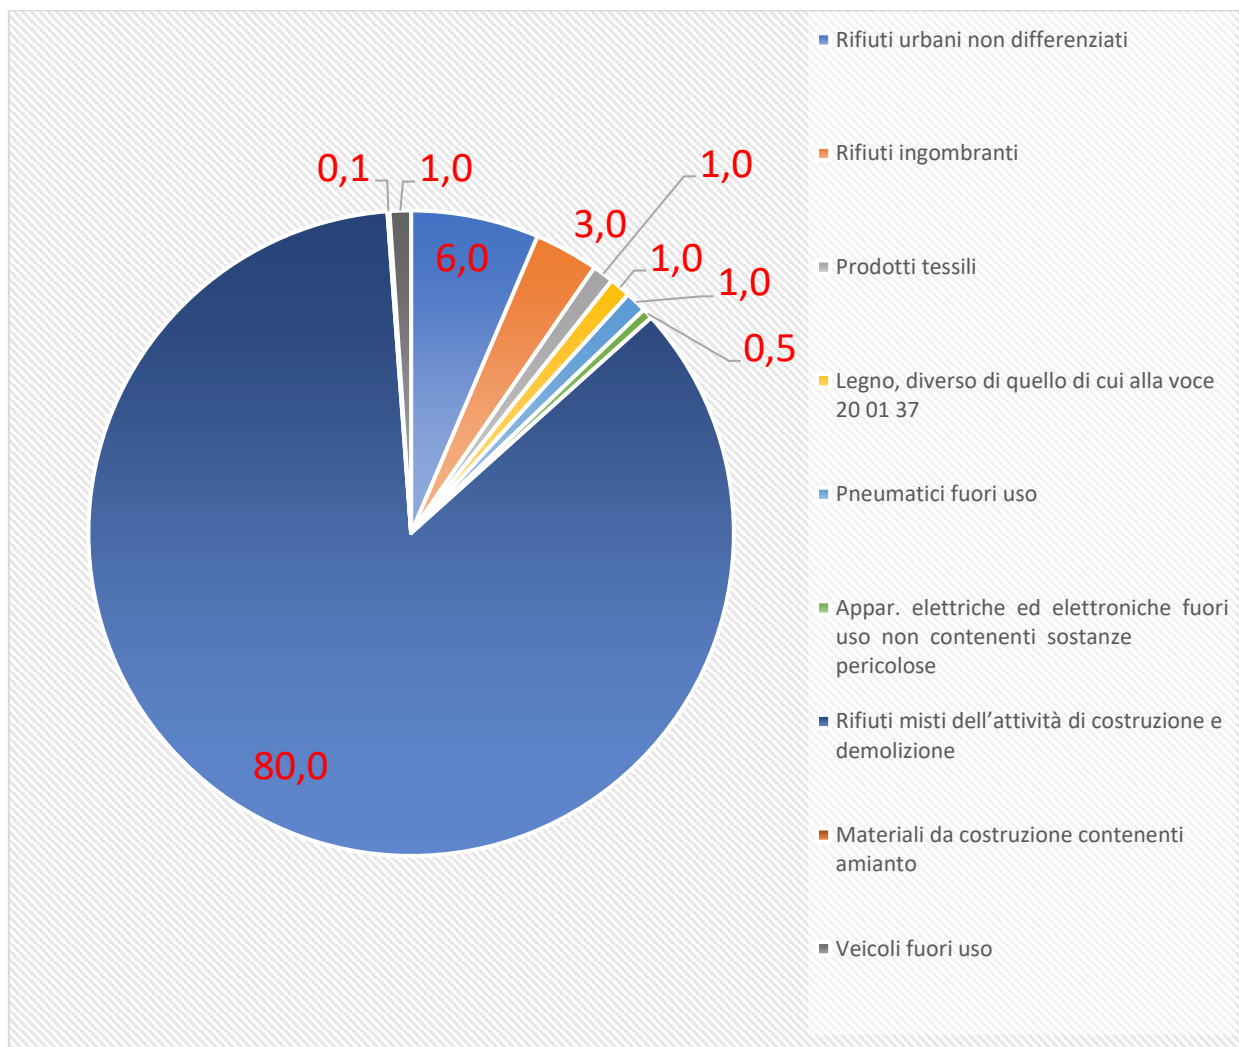

Di seguito, a scopo esemplificativo, si riporta un diagramma di flusso che (in estrema sintesi) meglio esprime le attività tecnico - amministrative legate alla prestazione oggetto della presente relazione.

Fig. 1 – Schema di ipotesi di una procedura da adottare per un intervento “X” con connesso ordine di servizio “X”

In base all'esperienza pregressa e ad alcune valutazioni effettuate dalle strutture tecniche provinciali sui luoghi interessati, le aree oggetto del Servizio possono essere pavimentate e/o asfaltate, ovvero terreni nudi con diversi stati di conservazione o utilizzo; mentre la disposizione dei rifiuti così come abbandonati, segue uno sviluppo generalmente piano, con altezze difficilmente superiori al metro, con un indice medio di densità dei rifiuti pari a 0,16 m³ di rifiuti per m² di superficie piana.

Fig. 2 - Rappresentazione grafica della composizione percentuale dei rifiuti attesa con riferimento alle frazioni più significative

Come chiaramente evidenziato, la grandissima maggioranza dei rifiuti è costituita da inerti derivanti da attività di costruzione e demolizione, oltre che da rifiuti urbani, ingombranti, imballaggi di vario tipo, misti, tessili, altri rifiuti non pericolosi e, in quota ponderalmente molto limitata, materiali contenenti amianto ed altri pericolosi.