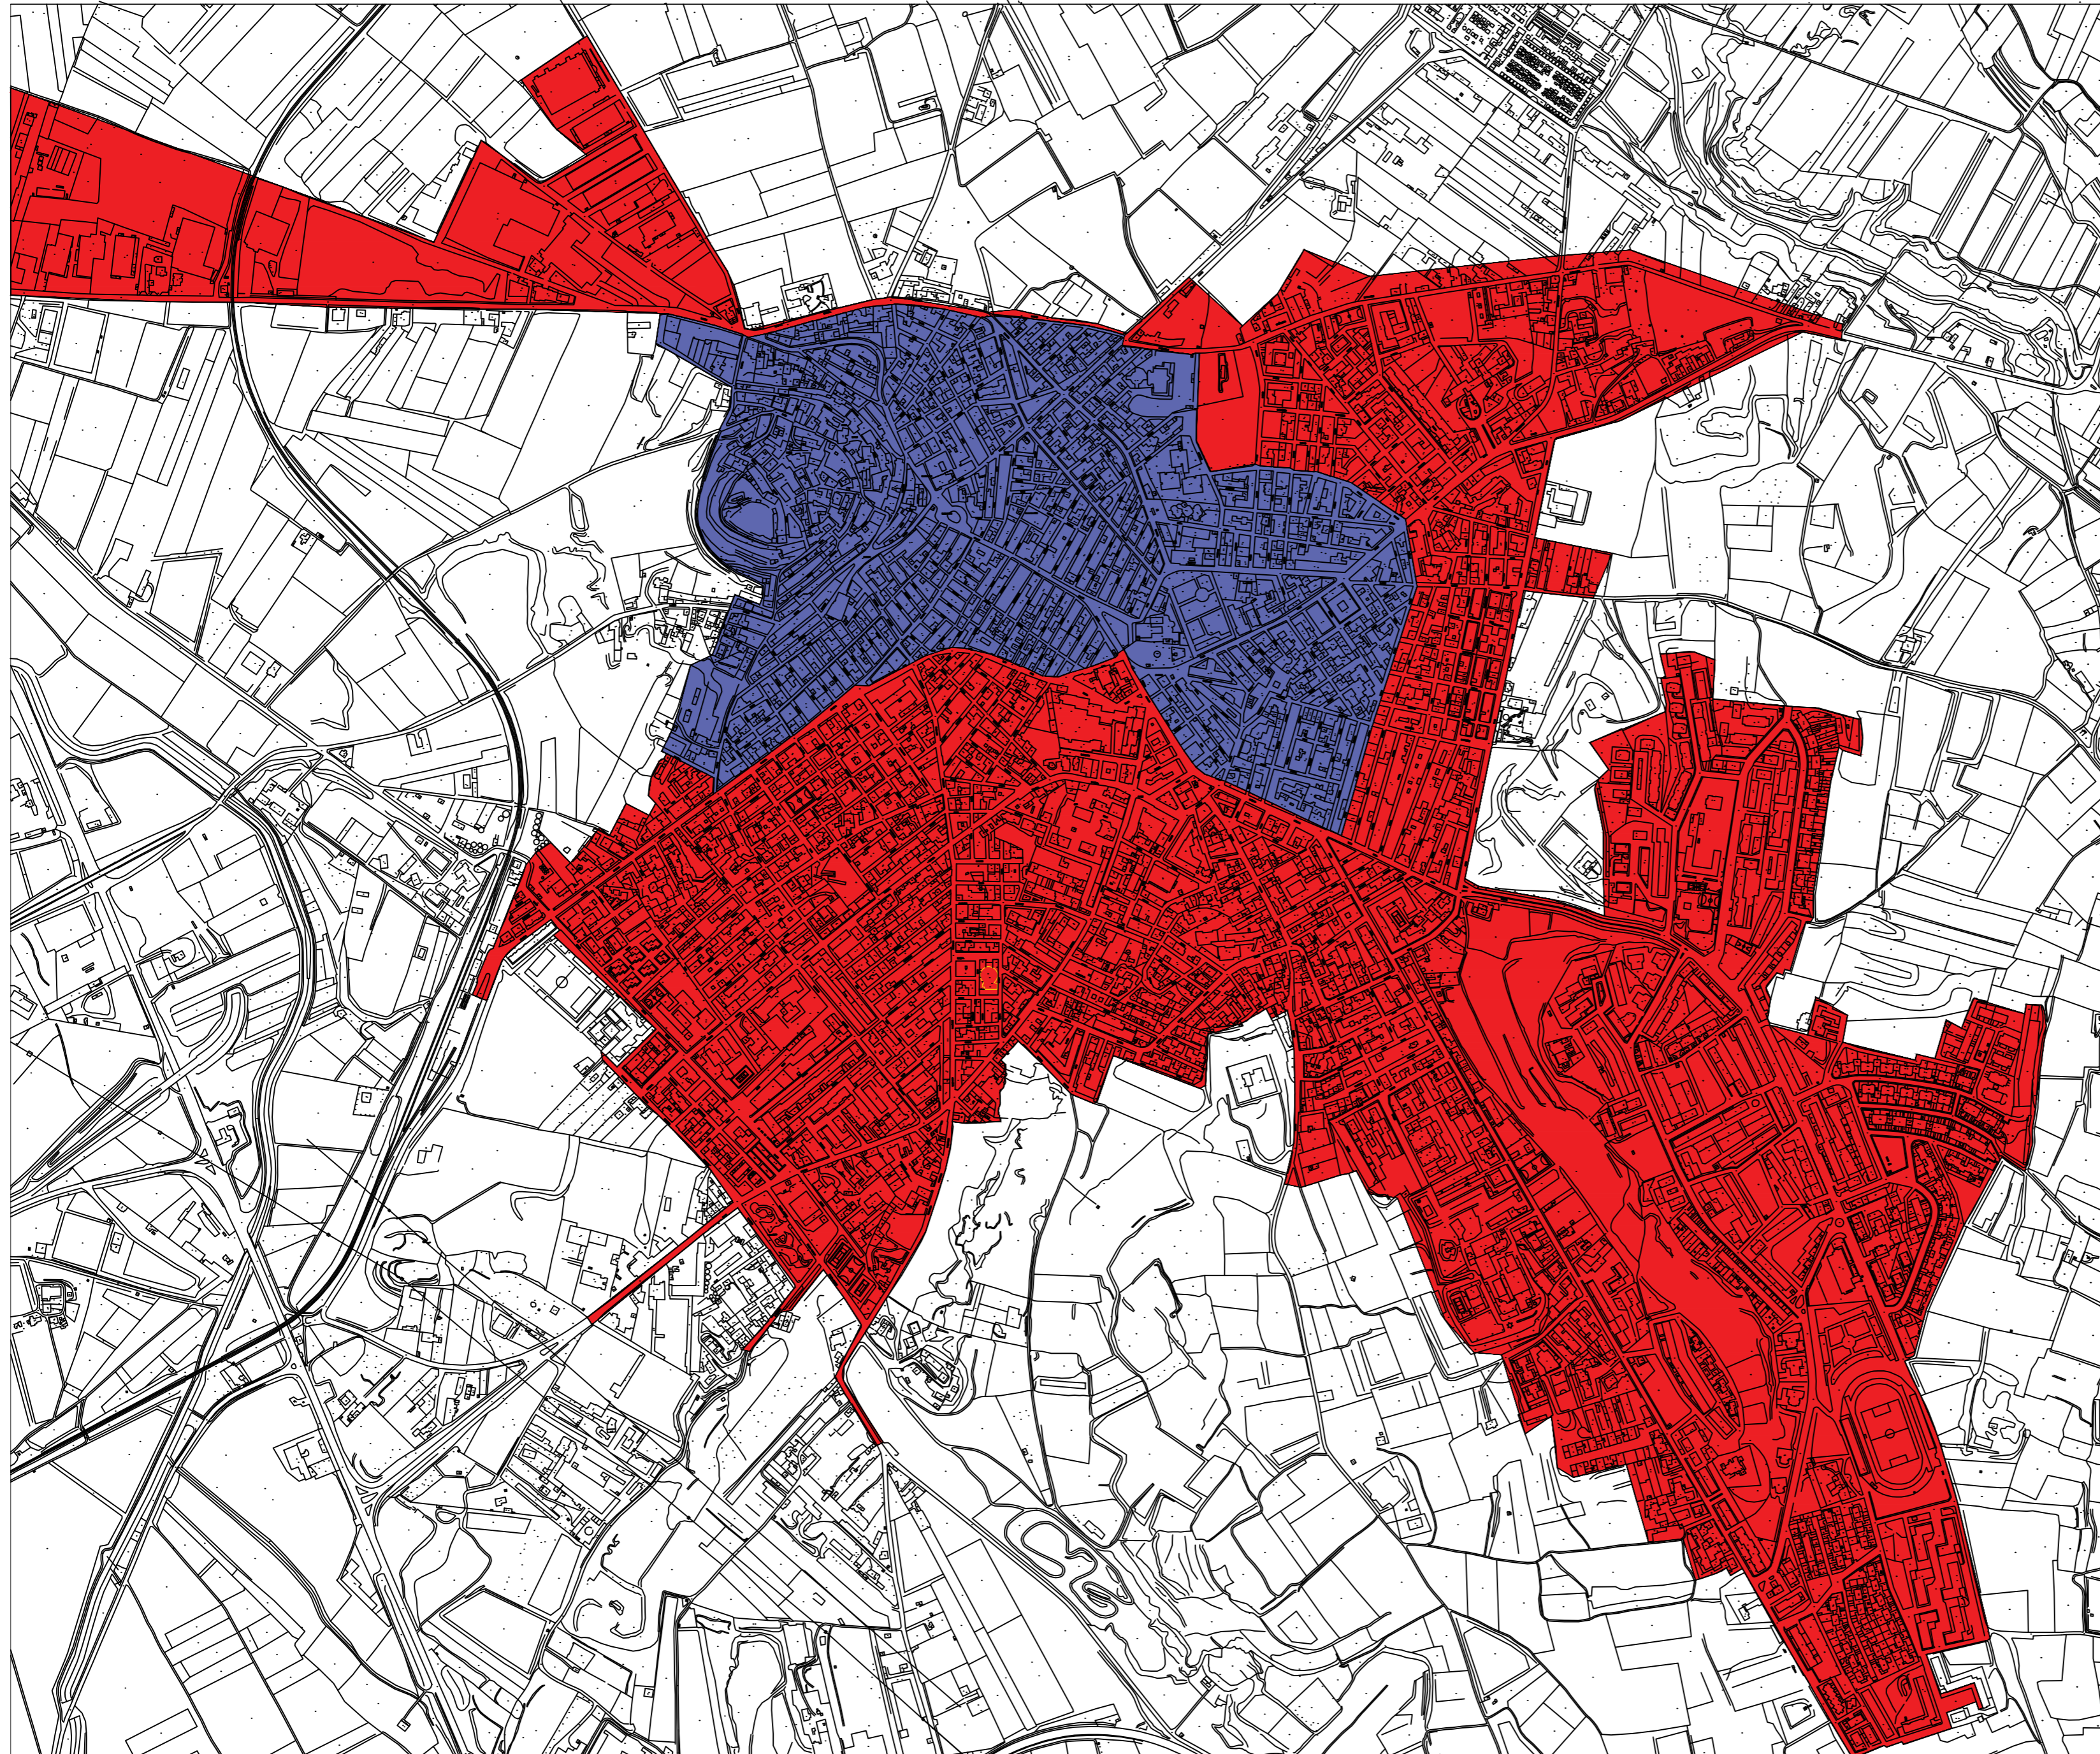

DISCIPLINARE TECNICO PRESTAZIONALE DEGLI ATTI DI GARA - AREE SPAZZAMENTO TERRITORIO COMUNALE - TAVOLA N° 3
COMUNE DI CANOSA DI PUGLIA

COMUNE DI
CANOSA DI PUGLIA

CON IL SUPPORTO
TECNICO DELLA
E.S.P.E.R.

LEGENDA:

-  ZONE A SPAZZAMENTO MANUALE
-  ZONE A SPAZZAMENTO MECCANIZZATO
-  ZONE DI MANTENIMENTO DOMENICALE